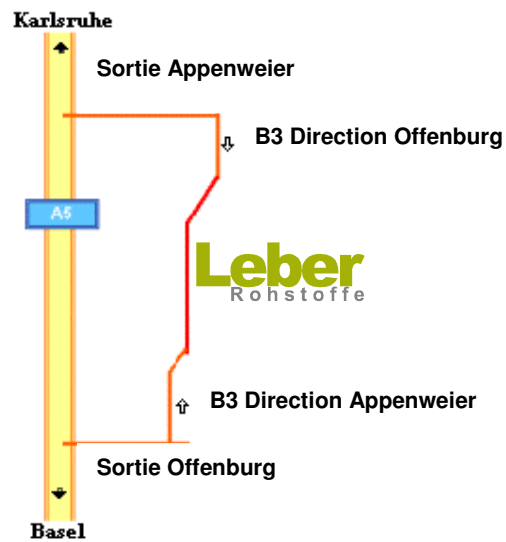

Plan

De la **A5** prendre **sortie 54 Appenweier**, puis prendre la **direction Offenburg**.
Après 6 Km environ sur la B3, quelques mètres après le panneau Offenburg, vous apercevrez le site de la Sté Leber Rohstoffe sur votre gauche.

Contact

A. Leber Rohstoffe GmbH
Am Güterbahnhof 22
77652 Offenburg
Allemagne

Tel. +49 (0)781 / 9260-0
Fax +49 (0)781 / 9260-20

Email info@leberrohstoffe.com
Website www.leberrohstoffe.com